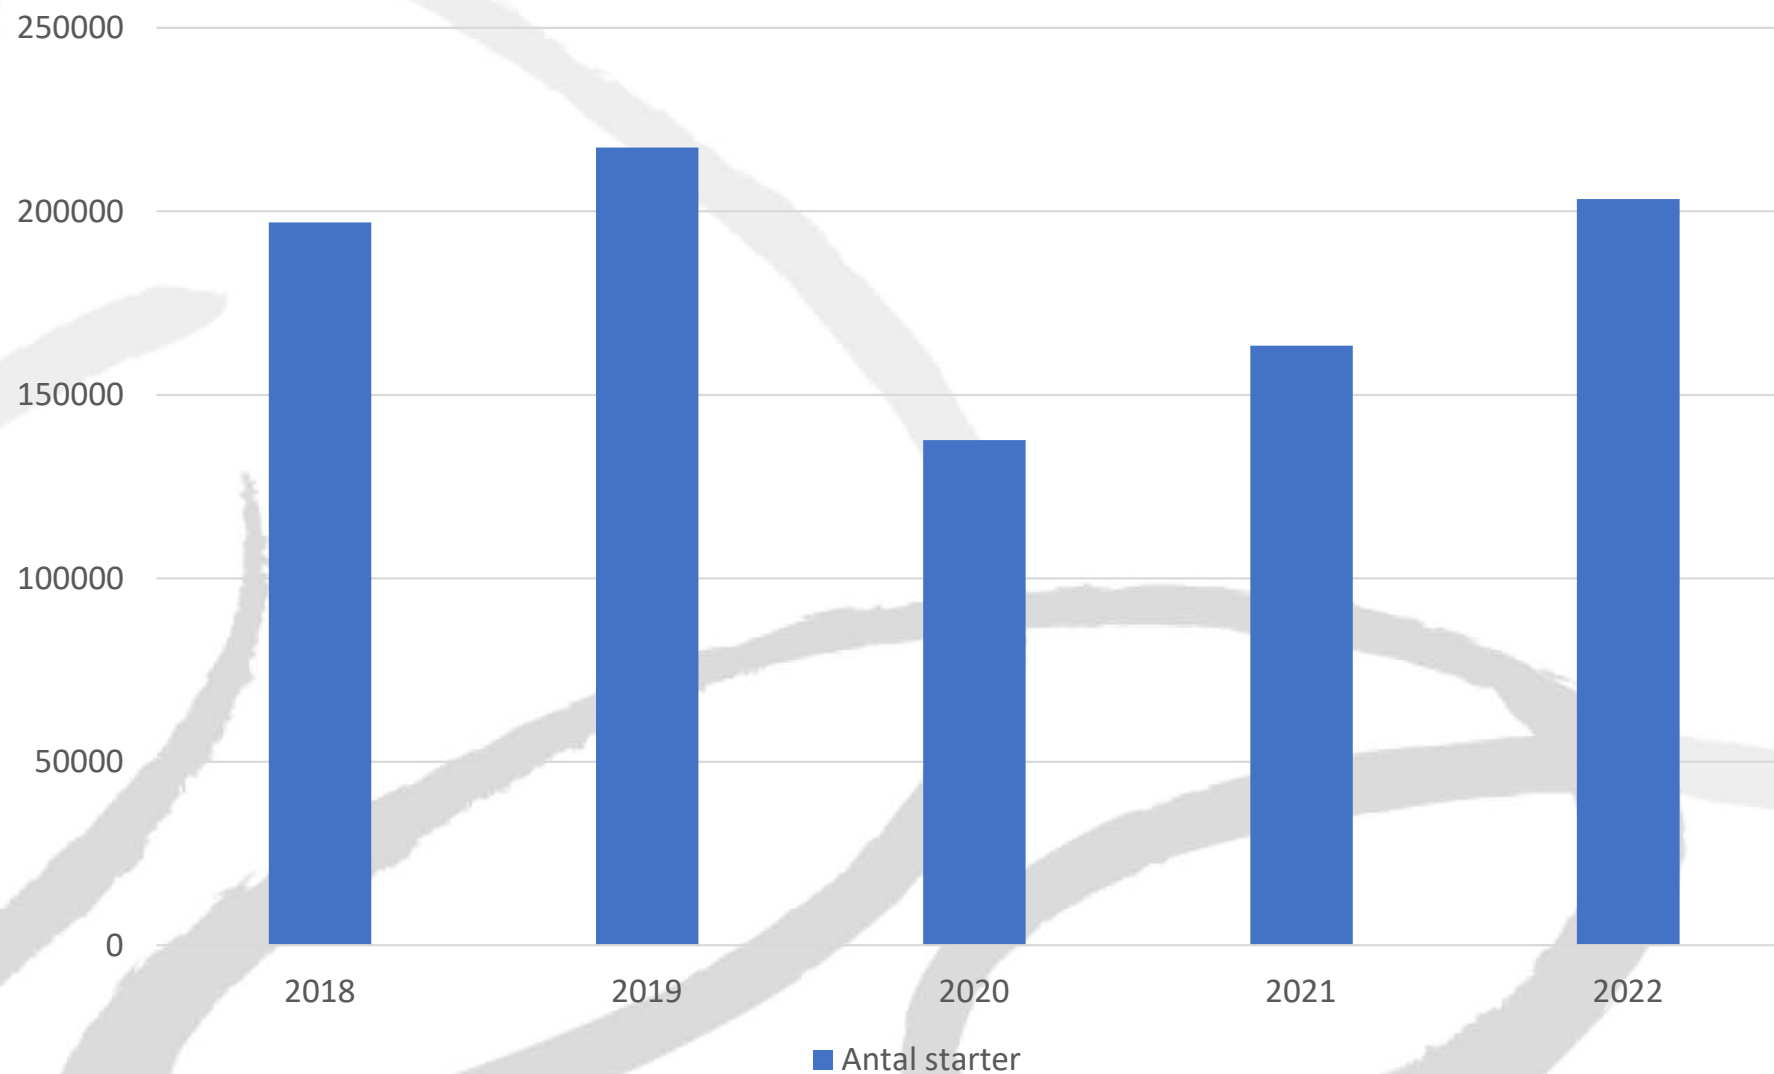

# Antal stævner fordelt på discipliner

Diciplin	2016	2017	2018	2019	2020	2021	2022	Total
Distance	24	25	26	21	15	12	17	<b>140</b>
Dressur	261	249	761	821	575	723	871	<b>4.261</b>
Militaery	41	39	35	36	26	32	38	<b>247</b>
ParaDress		2	8	16	8	19	18	<b>71</b>
Spring	237	232	626	653	486	569	684	<b>3.486</b>
Volti						4	7	<b>11</b>
<b>Total</b>	<b>555</b>	<b>537</b>	<b>1.212</b>	<b>1.268</b>	<b>931</b>	<b>1.105</b>	<b>1.337</b>	<b>6.944</b>

# Antal stævner fordelt på distrikter

DANSK RIDE FORBUND

Distrikt	2016	2017	2018	2019	2020	2021	2022	Total
	53	45	76	79	42	39	69	<b>403</b>
D01	42	47	113	109	88	106	133	<b>638</b>
D02	47	45	142	129	104	118	122	<b>707</b>
D03	19	25	66	62	67	71	75	<b>385</b>
D04	38	34	81	94	85	86	93	<b>511</b>
D05	25	26	72	69	61	67	81	<b>401</b>
D06	20	18	22	22	16	17	21	<b>136</b>
D07	43	41	72	83	69	85	103	<b>496</b>
D08	20	22	62	78	44	70	80	<b>376</b>
D09	34	29	64	82	59	77	87	<b>432</b>
D10	62	63	105	118	80	81	104	<b>613</b>
D11	50	47	106	89	61	74	116	<b>542</b>
D12	56	47	139	151	100	140	170	<b>803</b>
D14	57	57	103	116	75	101	108	<b>617</b>
<b>Total</b>	<b>555</b>	<b>537</b>	<b>1.212</b>	<b>1.268</b>	<b>931</b>	<b>1.105</b>	<b>1.337</b>	<b>6.944</b>

# Antal starter 2018-2022

DANSK RIDE FORBUND