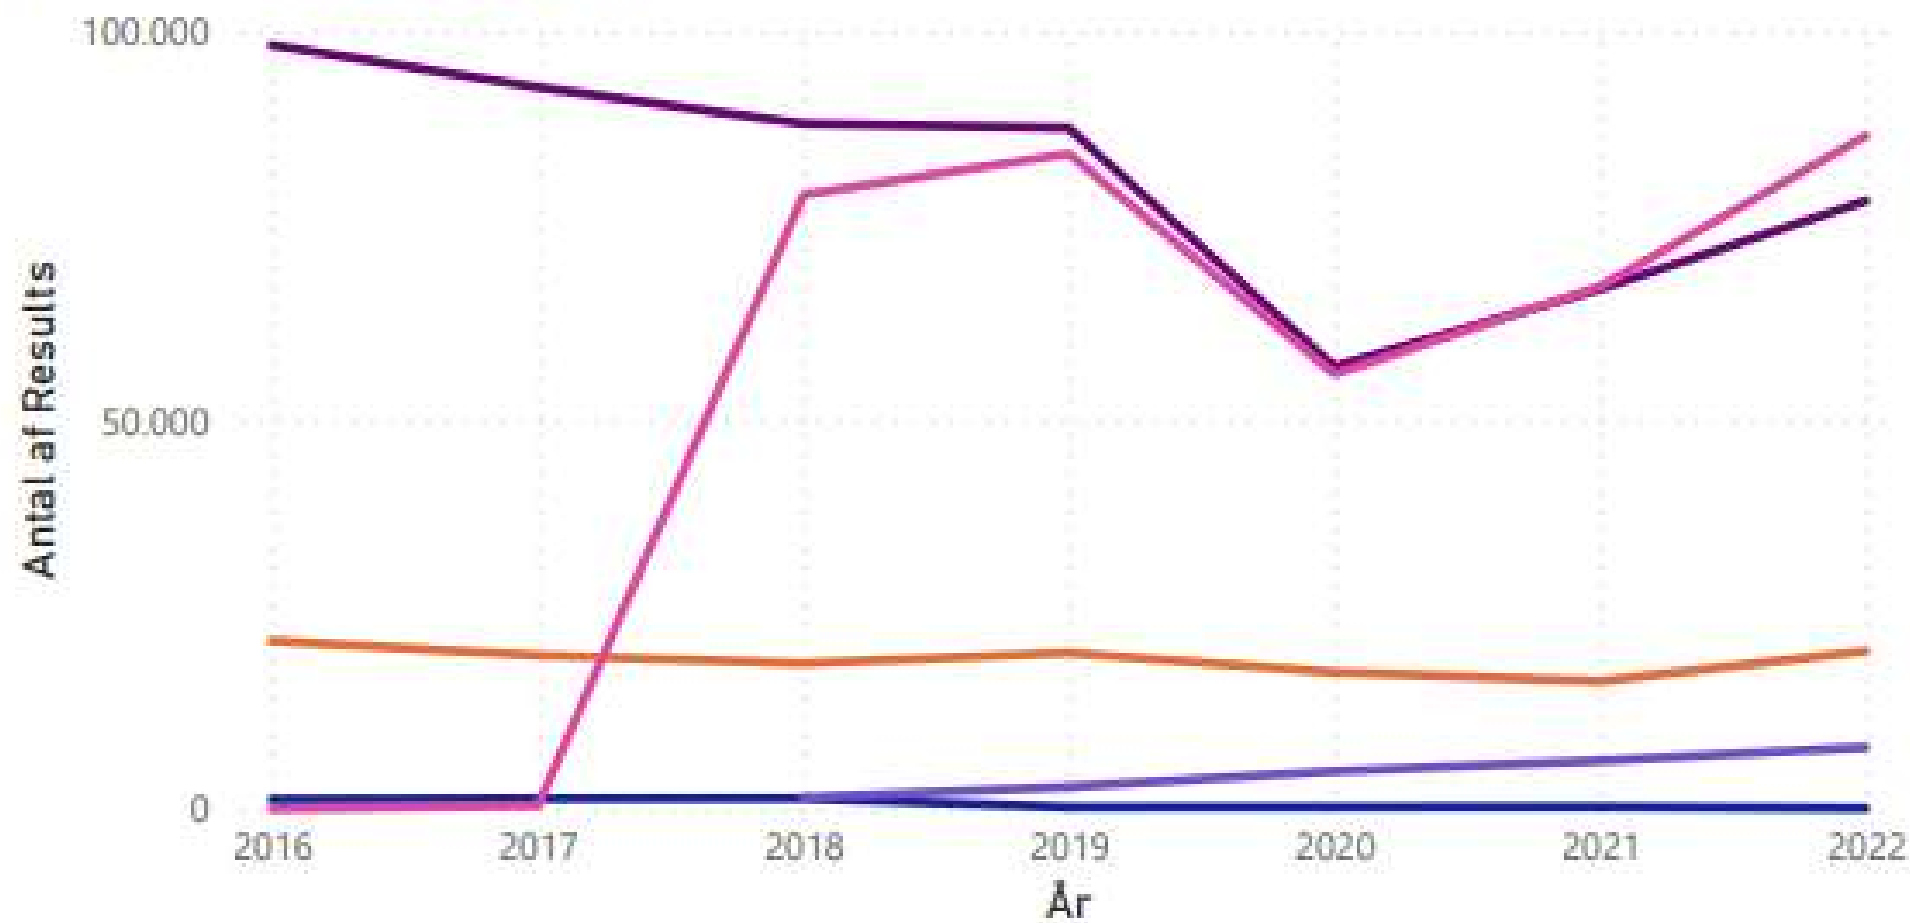

# Antal starter fordelt på discipliner

Diciplin	2016	2017	2018	2019	2020	2021	2022	Total
Distance	344	356	724	745	220	368	391	<b>3.148</b>
Dressur	34.449	32.125	71.870	76.717	48.182	56.912	70.593	<b>390.848</b>
Militaery	1.415	1.500	2.005	2.204	1.452	2.097	2.110	<b>12.783</b>
ParaDress		19	53	246	142	199	138	<b>797</b>
Spring	85.099	80.490	115.539	118.210	87.245	99.271	122.592	<b>708.446</b>
Volti						149	146	<b>295</b>
<b>Total</b>	<b>121.307</b>	<b>114.490</b>	<b>190.191</b>	<b>198.122</b>	<b>137.241</b>	<b>158.996</b>	<b>195.970</b>	<b>1.116.317</b>

# Antal starter fordelt på discipliner

DANSK RIDE FORBUND

GAMELEVEL ● A ● B ● C ● D ● E