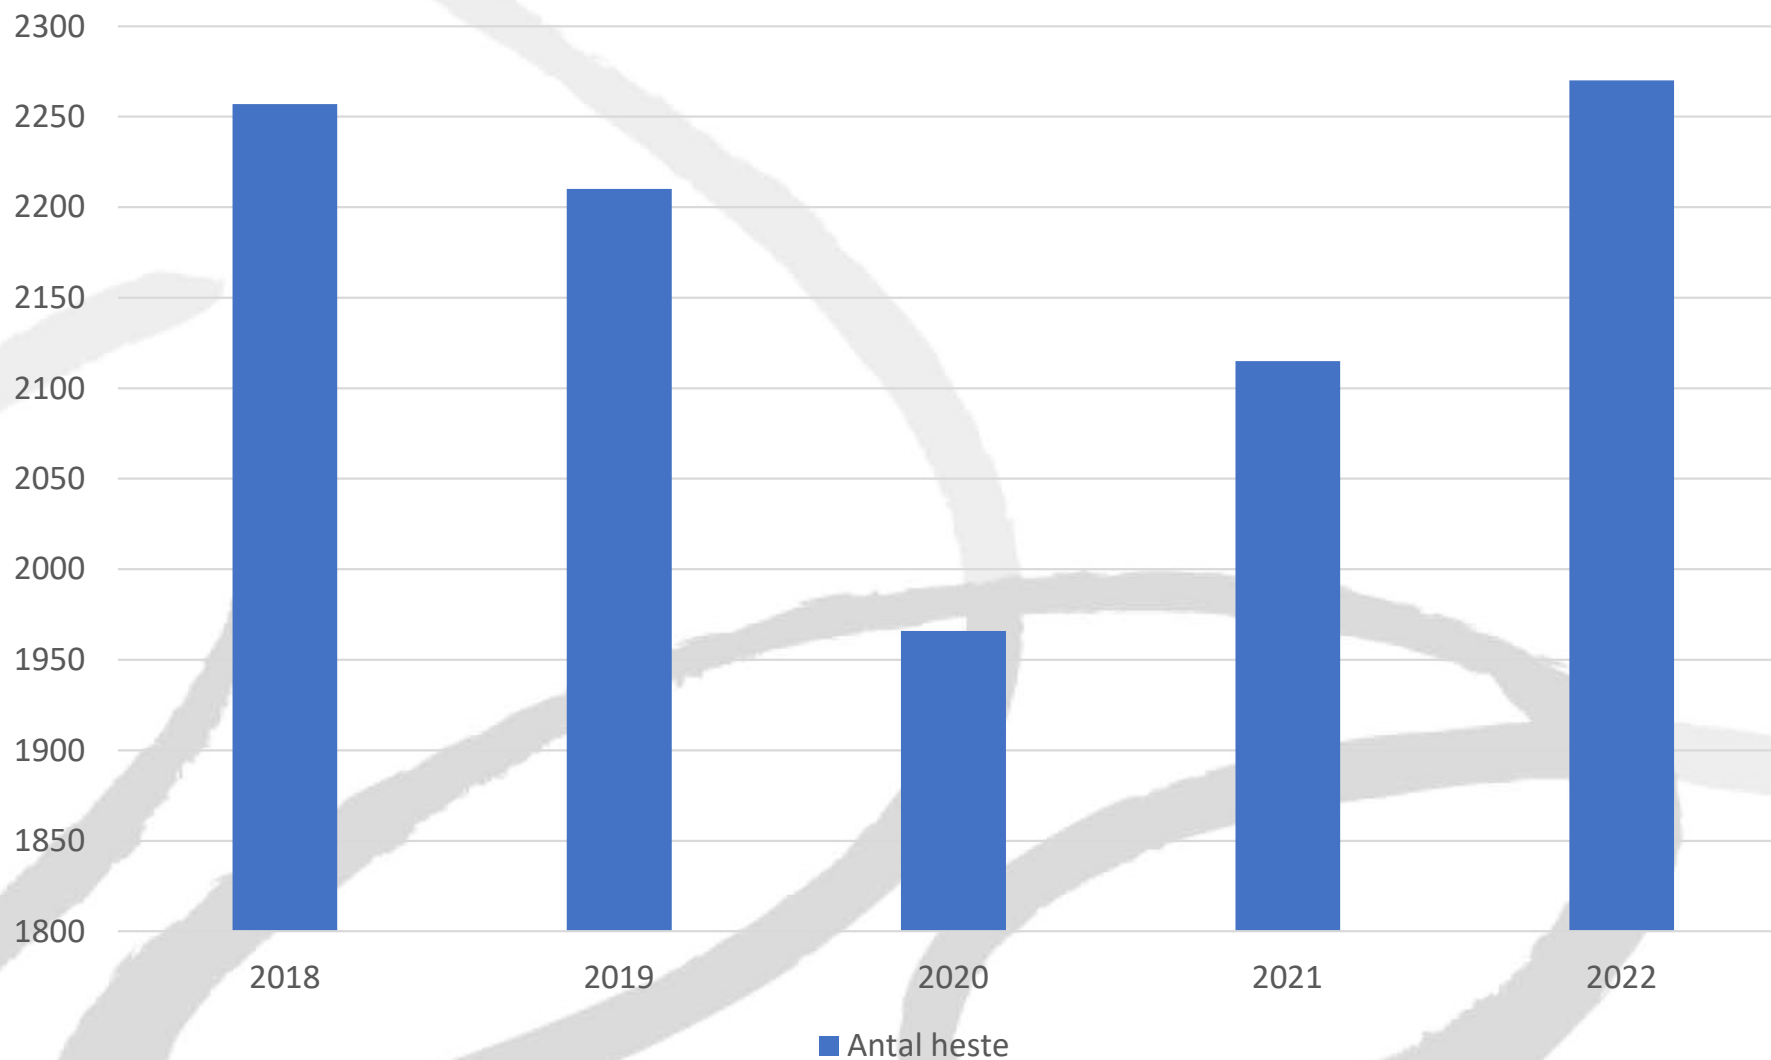

Antal PONY-starter i dressur fordelt på distrikter

DANSK RIDE FORBUND

Distrikt	2016	2017	2018	2019	2020	2021	2022	Total
	351	249	389	255	2		18	1.264
D01	593	378	1.204	1.113	655	1.129	1.456	6.528
D02	326	250	1.645	1.612	866	1.195	1.449	7.343
D03	477	644	1.941	2.071	1.842	1.714	1.925	10.614
D04	855	863	1.913	1.676	892	1.011	1.325	8.535
D05	171	248	693	653	389	461	874	3.489
D06	293	276	350	428	279	297	342	2.265
D07	1.416	1.496	2.529	2.928	1.685	1.809	1.894	13.757
D08	407	751	1.712	2.323	1.217	1.847	1.888	10.145
D09	721	648	1.781	2.371	1.605	1.892	1.891	10.909
D10	1.489	1.499	3.111	3.199	1.719	1.962	2.834	15.813
D11	1.999	1.293	4.248	3.908	2.387	2.374	3.557	19.766
D12	403	303	3.056	3.107	2.399	2.865	3.713	15.846
D14	1.879	1.638	3.670	3.981	2.459	2.766	3.121	19.514
Total	11.380	10.536	28.242	29.625	18.396	21.322	26.287	145.788

Registrering af konkurrenceheste